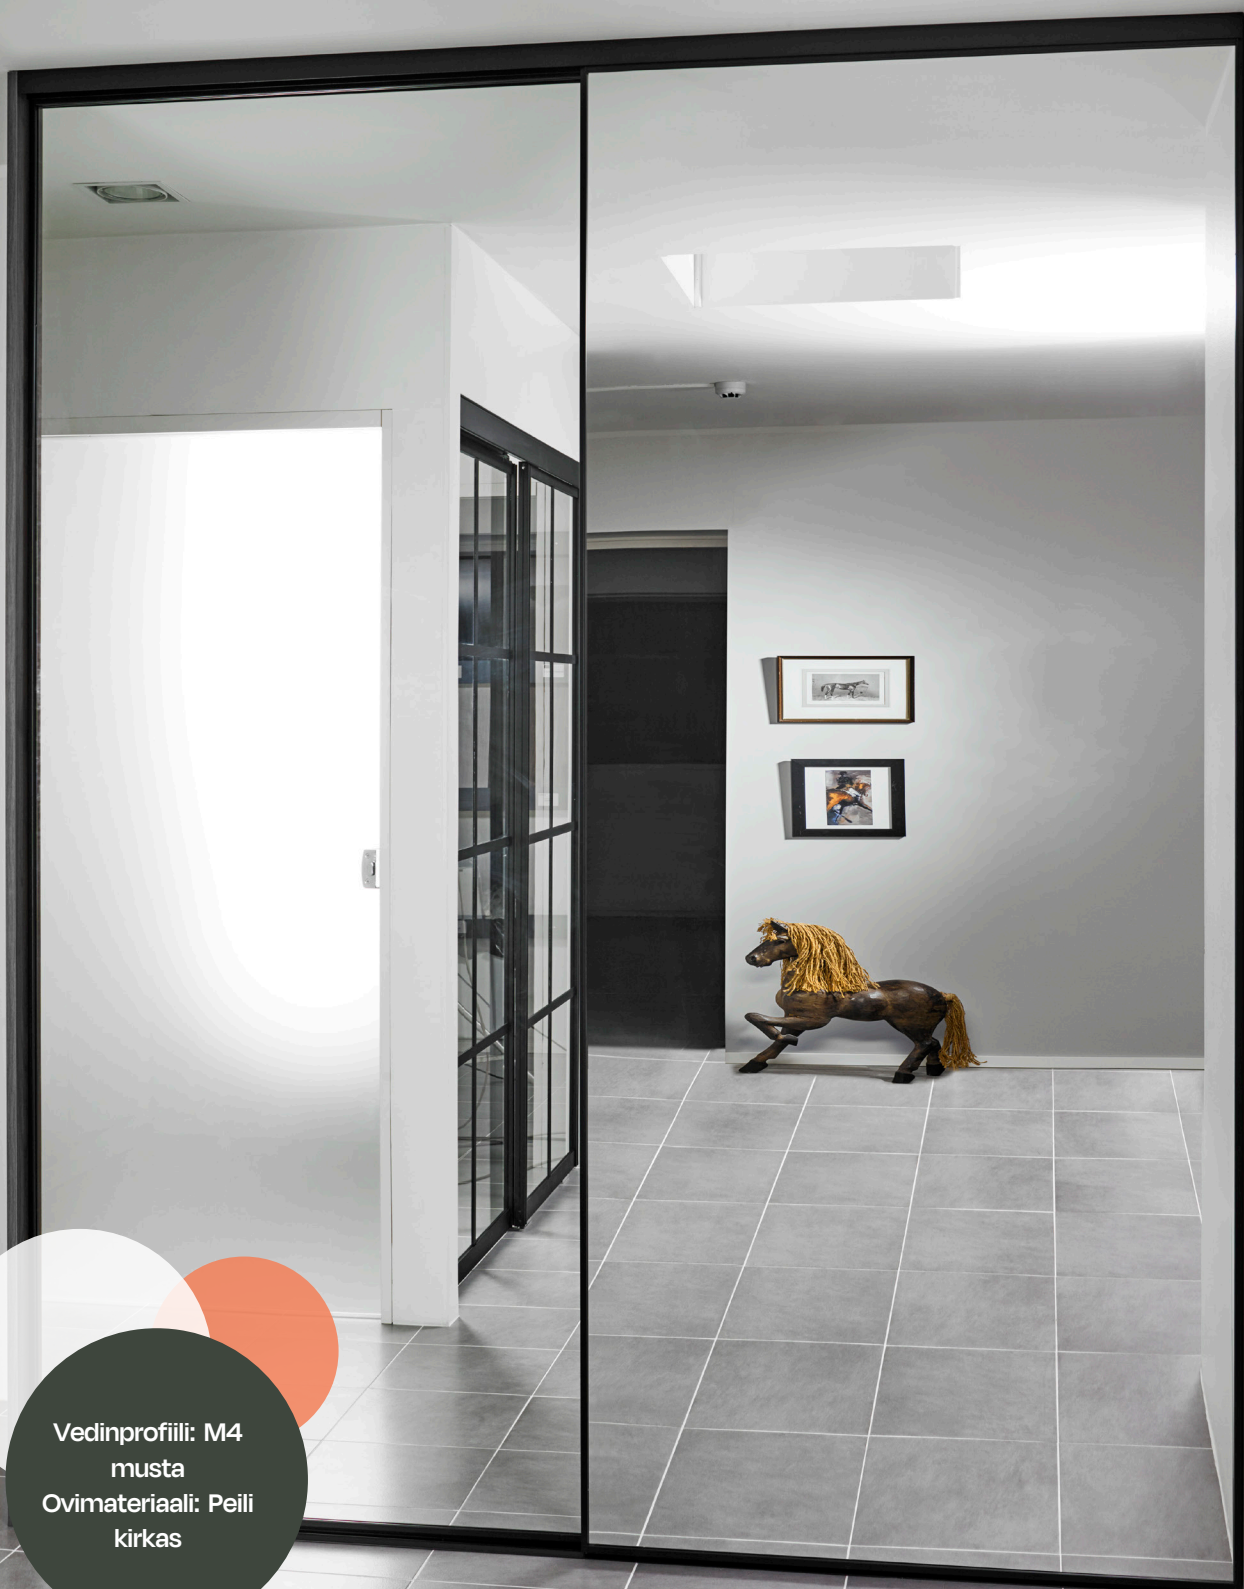

Vedinprofiili: M4
musta
Ovimateriaali: Peili
kirkas